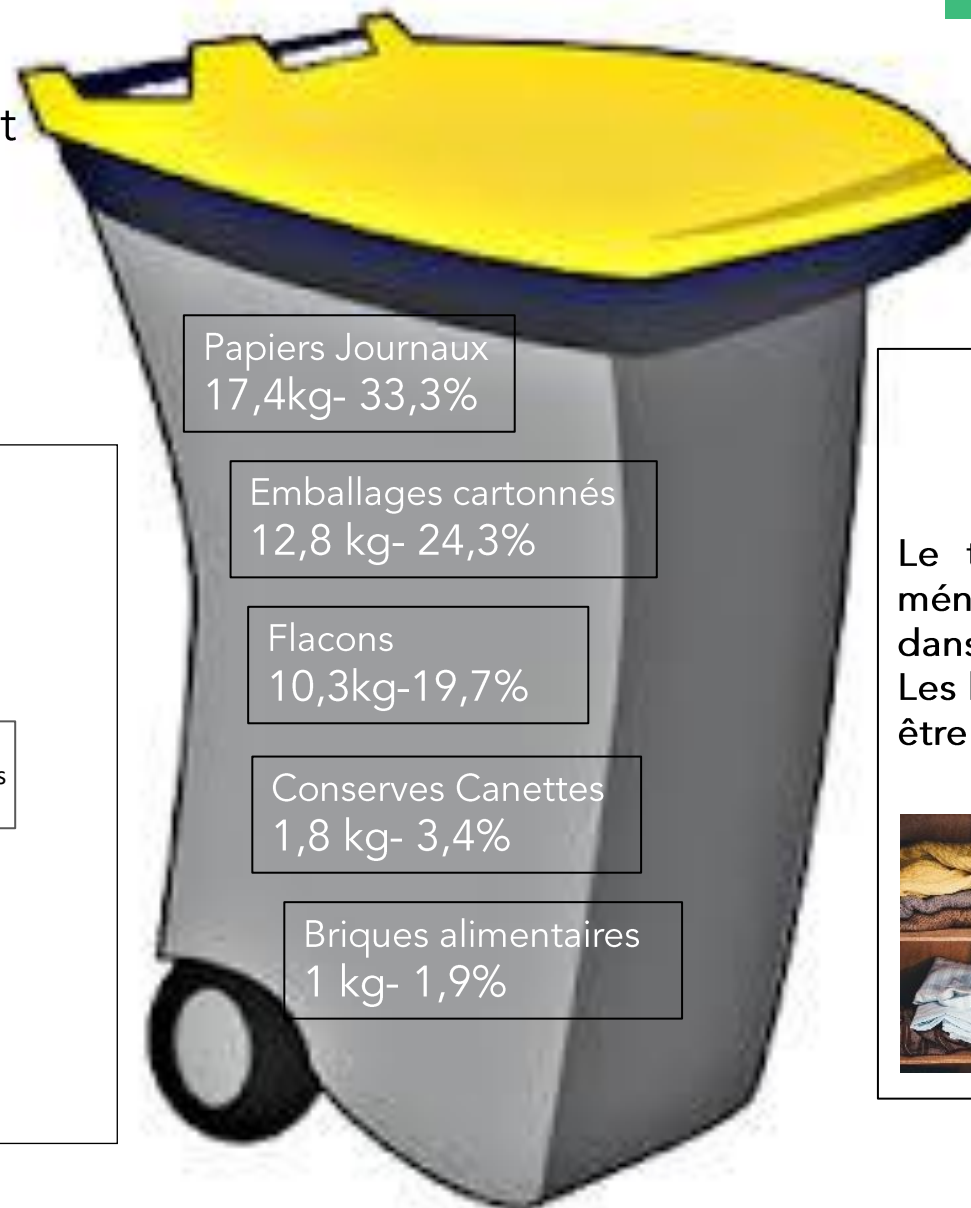

Que contiennent les bacs jaunes?

Caractérisation des tournées de tri

infodechets@rivesdesaone.fr
0 805 800 346
Numéro gratuit

Tournée communes de : Broin,
Labruyère, Lechâtelet, Pagny-la-Ville et
Pagny-le-Château.

Date: 25/04/2023

Poids total du prélèvement : 52,4kg

REFUS
9,1kg-17,4%

Le textile et les sacs ordures ménagères doivent être mis dans les filières adaptées!
Les bouteilles plastiques doivent être vidées.