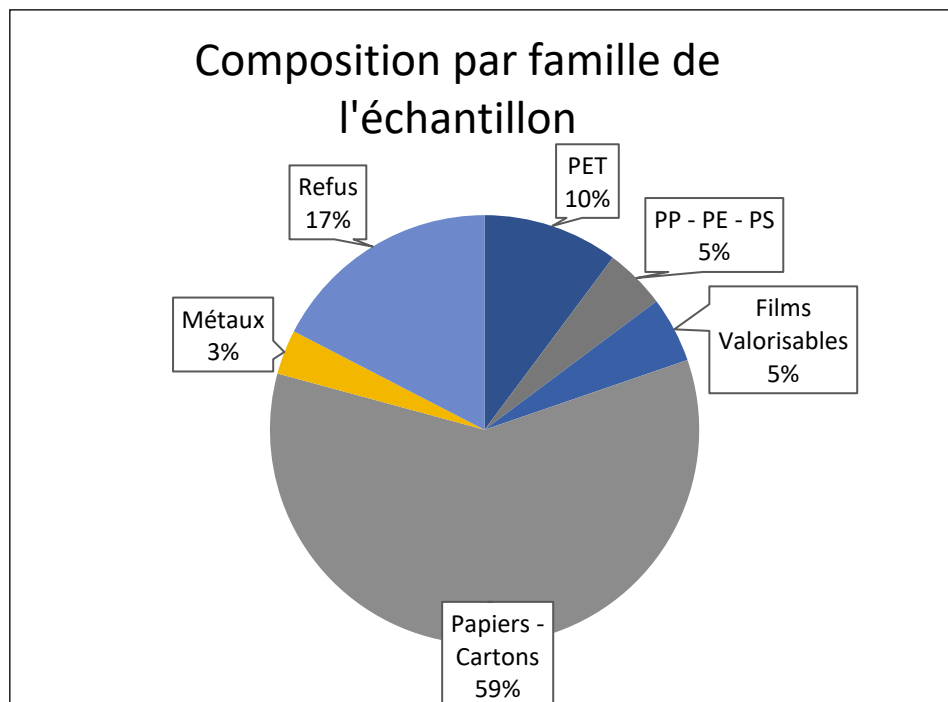

Que contiennent les bacs jaunes?

Caractérisation des tournées de tri

infodechets@rivesdesaone.fr
0 805 800 346
Numéro gratuit

Tournée communes de : Broin,
Labruyère, Lechâtelet, Pagny-la-Ville et
Pagny-le-Château.

Date: 25/04/2023

Poids total du prélèvement : 52,4kg

REFUS
9,1kg-17,4%

Le textile et les sacs ordures ménagères doivent être mis dans les filières adaptées!
Les bouteilles plastiques doivent être vidées.